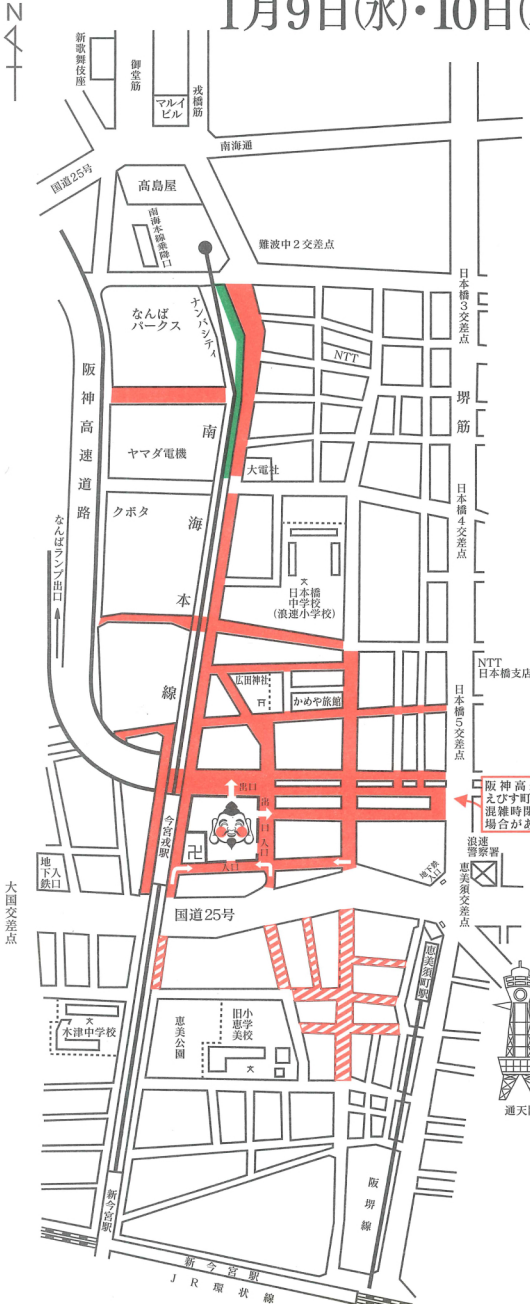

## 今宮戎神社祭礼

1月9日(水)・10日(木)・11日(金)

ご協力をお願いします

- ▶ 当日は、たいへん混雑しますので赤色の区域と赤色斜線区域が車両通行禁止となります。
- ▶ 車両通行禁止区域は、混雑の状況により変更されることがあります。
- ▶ 周辺の道路は、すべて駐車禁止です。マイカー等での参詣はご遠慮ください。
- ▶ 交通安全のため現場警察官の指示に従ってください。
- ▶ 阪神高速道路えびす町入路は、混雑時入路規制します。

### 凡 例

	<b>車両通行禁止区域</b> 1月8日(火) 午前9:00～翌午前0:00 1月9日(水)・10日(木)・11日(金) 午前9:00～午前0:00 1月12日(土) 午前0:00～午前6:00
	<b>車両通行禁止区域</b> 1月9日(水)・10日(木)・11日(金) 午後5:00～午前0:00
阪神高速道路	阪神高速道路えびす町入路は、混雑時閉鎖する場合があります。 1月9日(水)・10日(木)・11日(金)
	パーキングメーター・チケット休止